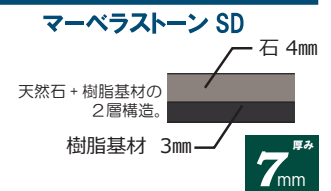

日本辰華株式会社

〒238-0007 神奈川県横須賀市若松町 3-20-16

アーバンヒルズ横須賀中央 2階

<https://www.nihonshinka.co.jp>

mail: info@nihonshinka.co.jp