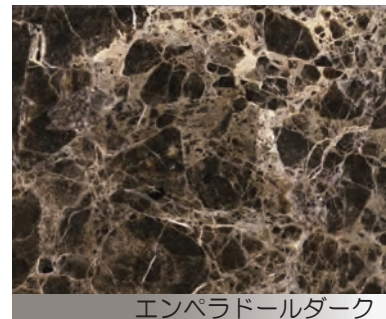

エンペラードールダーク

施工情報

材料：マーベラストーン SD エンペラードールダーク
別注サイズ

施工箇所：W330 H1540