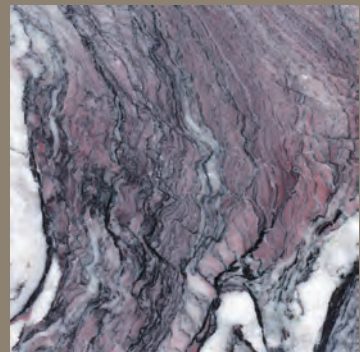

NST-145 リオベルデ