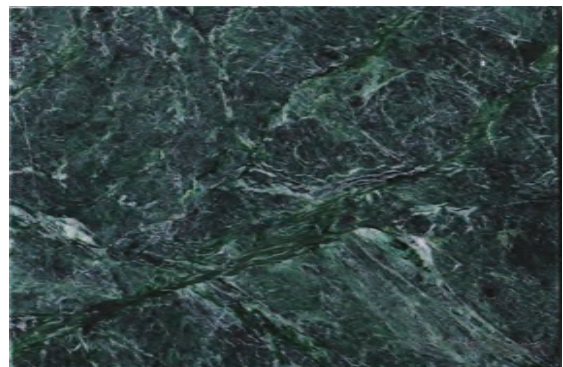

NSM-157 ヘルデセルバ

※ 生産数量限定の石種となりますので、事前に物件ごとの使用数量を 都度ご確認をお願い致します。
※ 天然石の為、色の濃淡、柄の違い等があります。また、産地の状況により生産量等に大幅な変動が発生する場合があります。