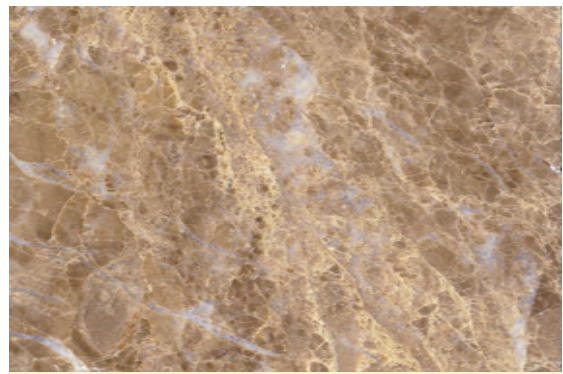

NSM-153 エンペラドールライト