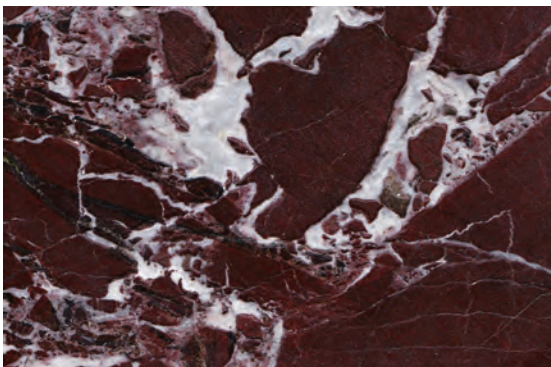

NSM-156 ロッソレバント