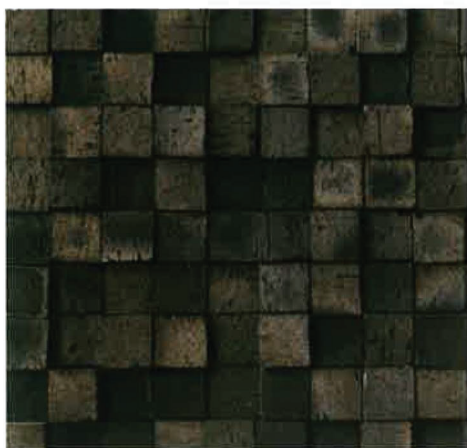

ARARE

アラレ(サイズ4種)

色合いと厚みの異なる正方形のパーツをランダムに組み合わせたアラレシリーズ。光の当たり方で変化する表情はKOYO IBUSHIのベーシックパターンです。

仕様

- ■シートサイズ:115mm角、108mm角、147mm角、135.7mm角
- ■1枚サイズ:11.5mm角、15mm角、29.5mm角、33.8mm角
- ■厚みはお問い合わせください