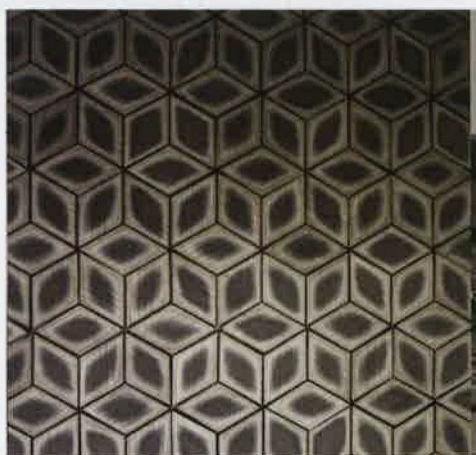

## パラレル

菱型の素材をいぶすことにより濃淡が立体的なテクスチャを醸し出します。縄文期の土器にもみられる”菱形”、平安時代には公家装束の文様として使われることもありました。