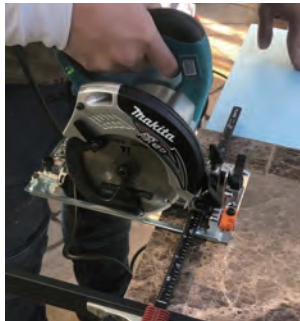

### ■加工作業 ~ 現場採寸し材料カット ~

カット：ダイヤモンドカッター  
(大理石用) 使用

面取り：ワンダーシャープ  
+ハイラップ使用  
加工後小口にガリレオ塗布

※推奨ボンド：アイカ エコボンド変成シリコン樹脂系 SE-1 仮留テープ：アイカ ZK-31.32