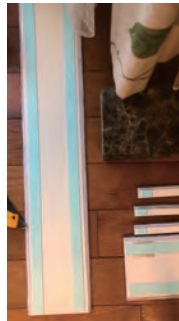

※推奨ボンド：アイカ エコボンド変成シリコン樹脂系 SE-1 仮留テープ：アイカ ZK-31.32